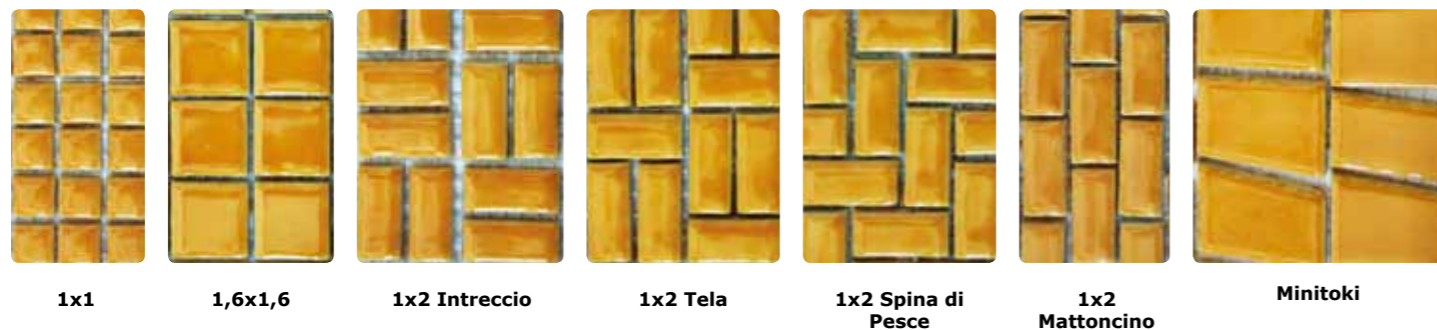

indice

index

Index

02-03	Formati e colori Formats and colours Formates und Farben
04-05	Mescole Mix Mix
06	Decori Reef Decorations Reef Dekorationen Reef
07	Decori Reef Mix Decorations Reef Mix Dekorationen Reef Mix
08-09	Decori Nautilus Decorations Nautilus Dekorationen Nautilus
10-11	Decori Sabbia Decorations Sabbia Dekorationen Sabbia
12-13	Pannelli Panels Paneele
14-15	Elementi speciali Special Elements Speziellen Elemente
16-19	Composizioni Compositions Kompositionen
0	

COLORI / COLOURS / FARBEN

FORMATI su rete / FORMATS on net / FORMATES auf Netz

FORMATI E COLORI / FORMATS AND COLOURS / FORMATES UND FARBEN

COLORE COLOUR FARBE	CODICE CODE KODE	FASCIA RANGE PALETTE	U.M.	per ordini superiori a 100 mq quotazioni nette su richiesta for orders over 100 square meters net prices on request für Bestellungen über 100 Quadratmetern Netto-Preise auf Anfrage						
				1,6x1,6	1x1	minitoki	mattoncino	intreccio	tela	spina di pesce
Acquamarina	6034	A	m ²							
Bianco Antico	1013	A								
Bianco Arena	9010	A								
Blu Denim	5024	A								
Blu Polvere	5023	A								
Ciclamino	4009	A								
Ecru	7034	A								
Grigio Onice	7000	A								
Verde Riviera	6027	A								
Violetto	4012	A								
Ametista	4005	B								
Fiordaliso	5007	B								
Gerbera	1017	B								
Giada	5018	B								
Giallo Dorato	1018	B								
Grigio Reale	7012	B								
Orchidea	4001	B								
Rosa del Deserto	7008	B								
Rosso Ematite	2001	B								
Terra	8003	B								
Bianco Luna	9016	B								
Nero Luna	9017	B								
COLORI con finitura antiscivolo ATS COLOURS with anti-slip material ATS FARBEN mit Gleitschutzmittelles Material ATS										
COLORI PERSONALIZZATI SU RICHIESTA CLIENTE ordine minimo mq 20,00 PERSONALIZED COLOUR ON CUSTOMER DEMAND minimum order 20.00 square meters PERSONALIZIERTE FARBEN AN ANFRAGE DES KUNDE minimal Auftrag 20,00 Quadratmeter				quantitativo minimo 20 mq/colore minimum quantity 20 square meter/colour Mindestmenge 20 Quadratmeter/Farbe						