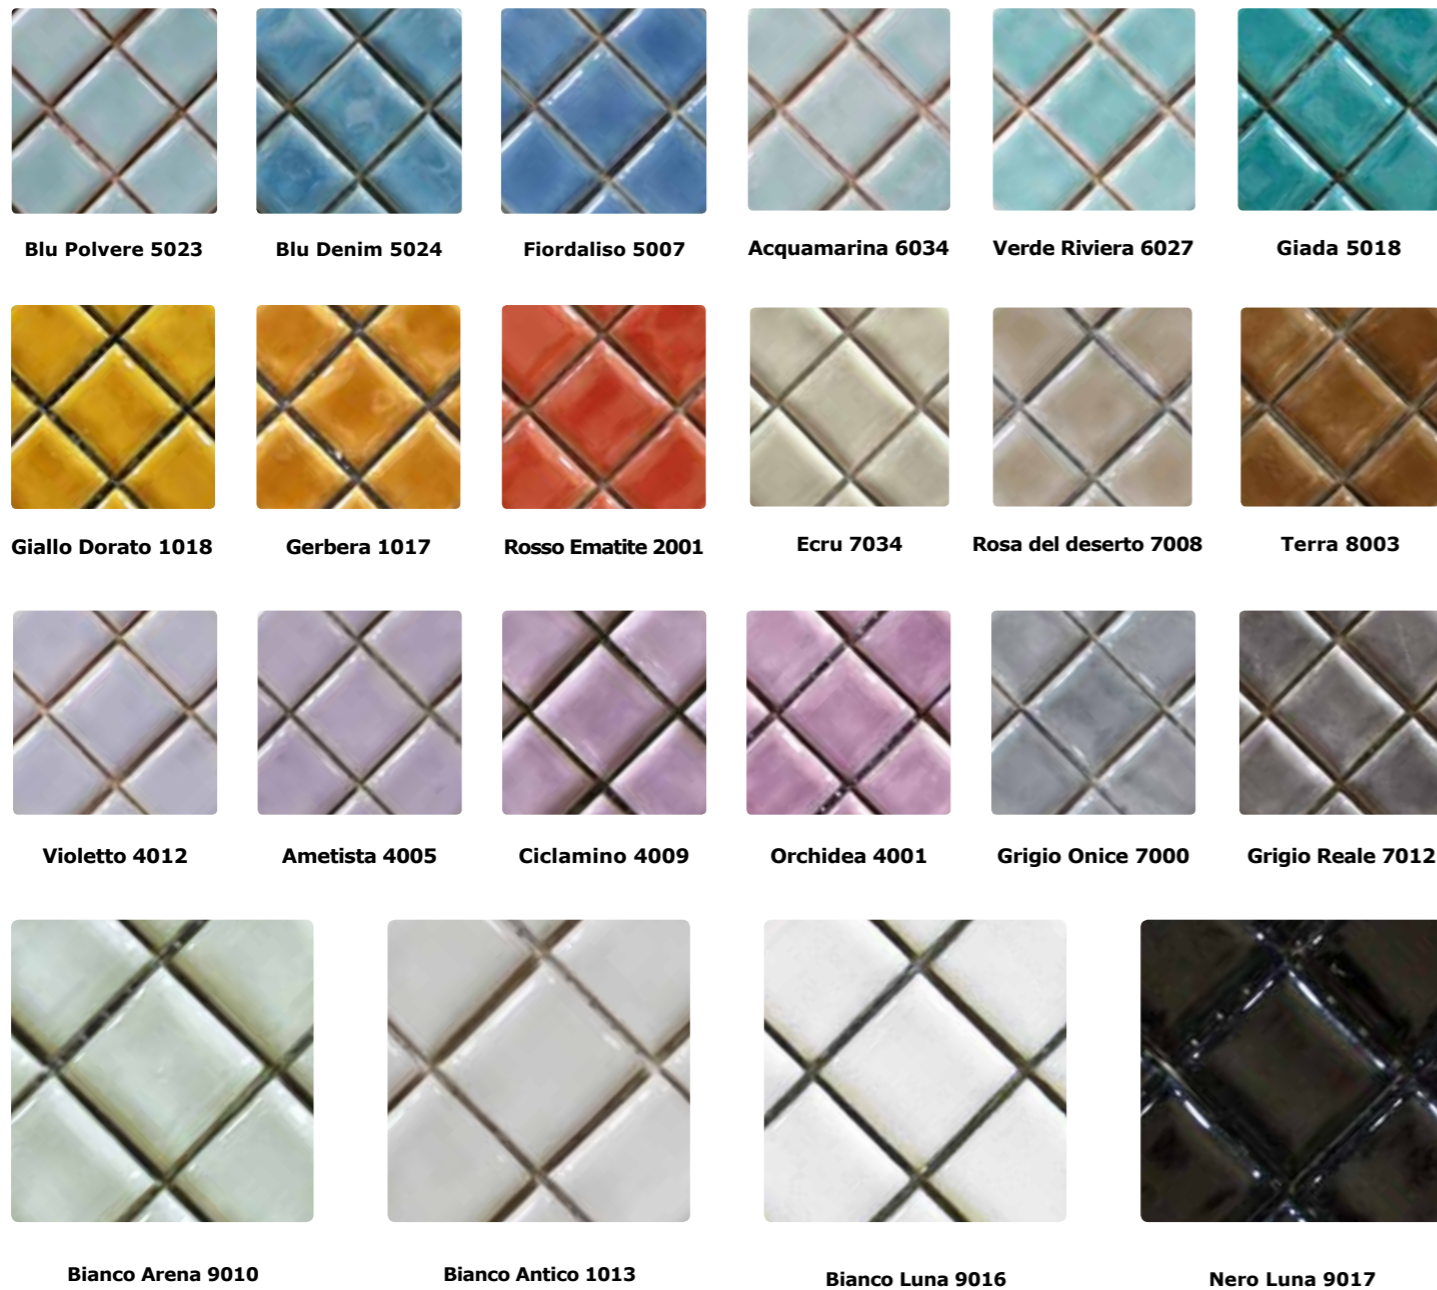

indice

index

Index

02-03	Formati e colori Formats and colours Formates und Farben
04-05	Mescole Mix Mix
06	Decori Reef Decorations Reef Dekorationen Reef
07	Decori Reef Mix Decorations Reef Mix Dekorationen Reef Mix
08-09	Decori Nautilus Decorations Nautilus Dekorationen Nautilus
10-11	Decori Sabbia Decorations Sabbia Dekorationen Sabbia
12-13	Pannelli Panels Paneele
14-15	Elementi speciali Special Elements Speziellen Elemente
16-19	Composizioni Compositions Kompositionen
0	

COLORI / COLOURS / FARBEN

FORMATI su rete / FORMATS on net / FORMATES auf Netz

FORMATI E COLORI / FORMATS AND COLOURS / FORMATES UND FARBEN

COLORE COLOUR FARBE	CODICE CODE KODE	FASCIA RANGE PALETTE	U.M.	per ordini superiori a 100 mq quotazioni nette su richiesta for orders over 100 square meters net prices on request für Bestellungen über 100 Quadratmetern Netto-Preise auf Anfrage						
				1,6x1,6	1x1	minitoki	mattoncino	intreccio	tela	spina di pesce
Acquamarina	6034	A	m ²							
Bianco Antico	1013	A								
Bianco Arena	9010	A								
Blu Denim	5024	A								
Blu Polvere	5023	A								
Ciclamino	4009	A								
Ecru	7034	A								
Grigio Onice	7000	A								
Verde Riviera	6027	A								
Violetto	4012	A								
Ametista	4005	B								
Fiordaliso	5007	B								
Gerbera	1017	B								
Giada	5018	B								
Giallo Dorato	1018	B								
Grigio Reale	7012	B								
Orchidea	4001	B								
Rosa del Deserto	7008	B								
Rosso Ematite	2001	B								
Terra	8003	B								
Bianco Luna	9016	B								
Nero Luna	9017	B								
COLORI con finitura antiscivolo ATS COLOURS with anti-slip material ATS FARBEN mit Gleitschutzmittelles Material ATS										
COLORI PERSONALIZZATI SU RICHIESTA CLIENTE ordine minimo mq 20,00 PERSONALIZED COLOUR ON CUSTOMER DEMAND minimum order 20.00 square meters PERSONALIZIERTE FARBEN AN ANFRAGE DES KUNDE minimal Auftrag 20,00 Quadratmeter				quantitativo minimo 20 mq/colore minimum quantity 20 square meter/colour Mindestmenge 20 Quadratmeter/Farbe						